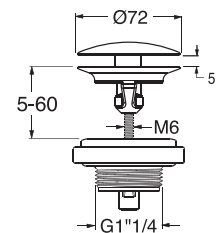

CRIWF434

IT Scarico per lavabo 1"1/4 universale
DE Universal Ablaufgarnitur 1"1/4 für Waschtisch
FR Vidage pour lavabo 1"1/4 universel
EN Universal 1"1/4 basin waste
ES Desagüe para lavabo 1"1/4 universal
RU Универсальный слив для раковины 1"1/4

CRIWF434

51 cromo

CRIWF434

Scarico libero

CRIWF420

IT Scarico per lavabo 1"1/4 universale
DE Universal Ablaufgarnitur 1"1/4 für Waschtisch
FR Vidage pour lavabo 1"1/4 universel
EN Universal 1"1/4 basin waste
ES Desagüe para lavabo 1"1/4 universal
RU Универсальный слив для раковины 1"1/4

CRIWF420

06 bianco

CRIWF820

Ce ceramica

CRIWF420/CRIWF820

Scarico libero

CRIWF211

IT Scarico per lavabo 1"1/4 universale
DE Universal Ablaufgarnitur 1"1/4 für Waschtisch
FR Vidage pour lavabo 1"1/4 universel
EN Universal 1"1/4 basin waste
ES Desagüe para lavabo 1"1/4 universal
RU Универсальный слив для раковины 1"1/4

CRIWF211

28 spazzolato

95 lucido

CRIWF211

Scarico libero

CRIUD950

IT Scarico per lavabo 1"1/4 universale
DE Universal Ablaufgarnitur 1"1/4 für Waschtisch
FR Vidage pour lavabo 1"1/4 universel
EN Universal 1"1/4 basin waste
ES Desagüe para lavabo 1"1/4 universal
RU Универсальный слив для раковины 1"1/4

CRIUD950

51 cromo

CRIUD950

Scarico libero