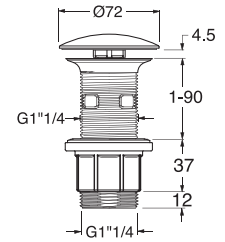

CRIWF434

IT Scarico per lavabo 1"1/4 universale
DE Universal Ablaufgarnitur 1"1/4 für Waschtisch
FR Vidage pour lavabo 1"1/4 universel
EN Universal 1"1/4 basin waste
ES Desagüe para lavabo 1"1/4 universal
RU Универсальный слив для раковины 1"1/4

CRIWF434

51 cromo

CRIWF434

Scarico libero

CRIWF420

IT Scarico per lavabo 1"1/4 universale
DE Universal Ablaufgarnitur 1"1/4 für Waschtisch
FR Vidage pour lavabo 1"1/4 universel
EN Universal 1"1/4 basin waste
ES Desagüe para lavabo 1"1/4 universal
RU Универсальный слив для раковины 1"1/4

CRIWF420

06 bianco

CRIWF820

Ce ceramica

CRIWF420/CRIWF820

Scarico libero

CRIWF211

IT Scarico per lavabo 1"1/4 universale
DE Universal Ablaufgarnitur 1"1/4 für Waschtisch
FR Vidage pour lavabo 1"1/4 universel
EN Universal 1"1/4 basin waste
ES Desagüe para lavabo 1"1/4 universal
RU Универсальный слив для раковины 1"1/4

CRIWF211

28 spazzolato

95 lucido

CRIWF211

Scarico libero

CRIUD950

IT Scarico per lavabo 1"1/4 universale
DE Universal Ablaufgarnitur 1"1/4 für Waschtisch
FR Vidage pour lavabo 1"1/4 universel
EN Universal 1"1/4 basin waste
ES Desagüe para lavabo 1"1/4 universal
RU Универсальный слив для раковины 1"1/4

CRIUD950

51 cromo

CRIUD950

Scarico libero