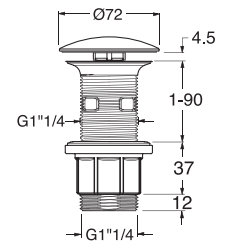

CRIWF420/CRIWF820