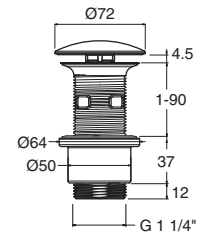

CRIWF434

IT Scarico per lavabo 1"1/4 universale
DE Universal Ablaufgarnitur 1"1/4 für Waschtisch
FR Vidage pour lavabo 1"1/4 universel
EN Universal 1"1/4 basin waste
ES Desagüe para lavabo 1"1/4 universal
RU Универсальный слив для раковины 1"1/4

CRIWF434

51 cromo

CRIWF434

Scarico libero

CRIWF420

IT Scarico per lavabo 1"1/4 universale
DE Universal Ablaufgarnitur 1"1/4 für Waschtisch
FR Vidage pour lavabo 1"1/4 universel
EN Universal 1"1/4 basin waste
ES Desagüe para lavabo 1"1/4 universal
RU Универсальный слив для раковины 1"1/4

CRIWF420

06 bianco

CRIWF820

Ce ceramica

CRIWF420/CRIWF820

Scarico libero

CRIWF211

IT Scarico per lavabo 1"1/4 universale
DE Universal Ablaufgarnitur 1"1/4 für Waschtisch
FR Vidage pour lavabo 1"1/4 universel
EN Universal 1"1/4 basin waste
ES Desagüe para lavabo 1"1/4 universal
RU Универсальный слив для раковины 1"1/4

CRIWF211

28 spazzolato

95 lucido

CRIWF211

Scarico libero

CRIUD950

IT Scarico per lavabo 1"1/4 universale
DE Universal Ablaufgarnitur 1"1/4 für Waschtisch
FR Vidage pour lavabo 1"1/4 universel
EN Universal 1"1/4 basin waste
ES Desagüe para lavabo 1"1/4 universal
RU Универсальный слив для раковины 1"1/4

CRIUD950

51 cromo

CRIUD950

Scarico libero